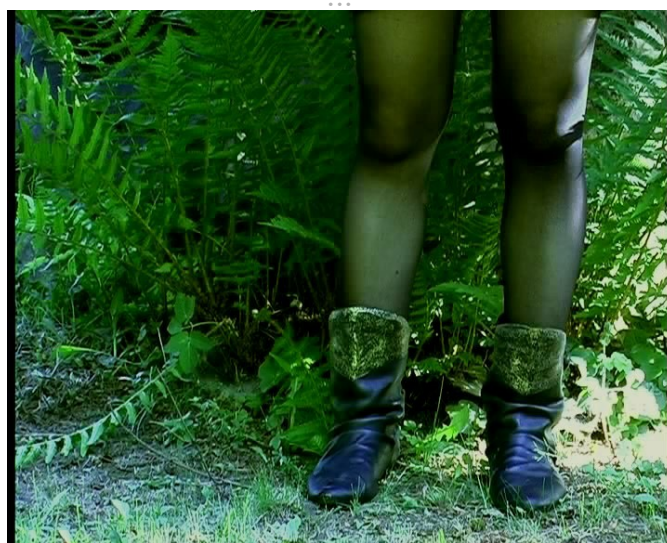

materiál (další údaje): Instalace ohniště -dřevo, lak, barva

velikost (přibližná): 1m x 1m

rok vzniku, data počátku a ukončení: 2009, dočasná prostorová instalace pro bakalářskou zkoušku

název: Kouzelné boty