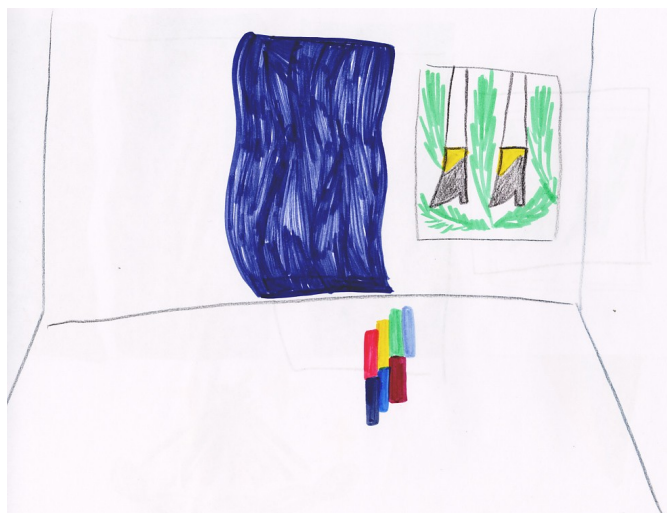

materiál (další údaje): Závěs, video projekce, ohniště

velikost (přibližná): 4m x 2 m

rok vzniku, data počátku a ukončení: 2009, dočasná prostorová instalace pro bakalářskou zkoušku

název: Krystal - Magical mystery tour - kouzelné boty
nákres instalace