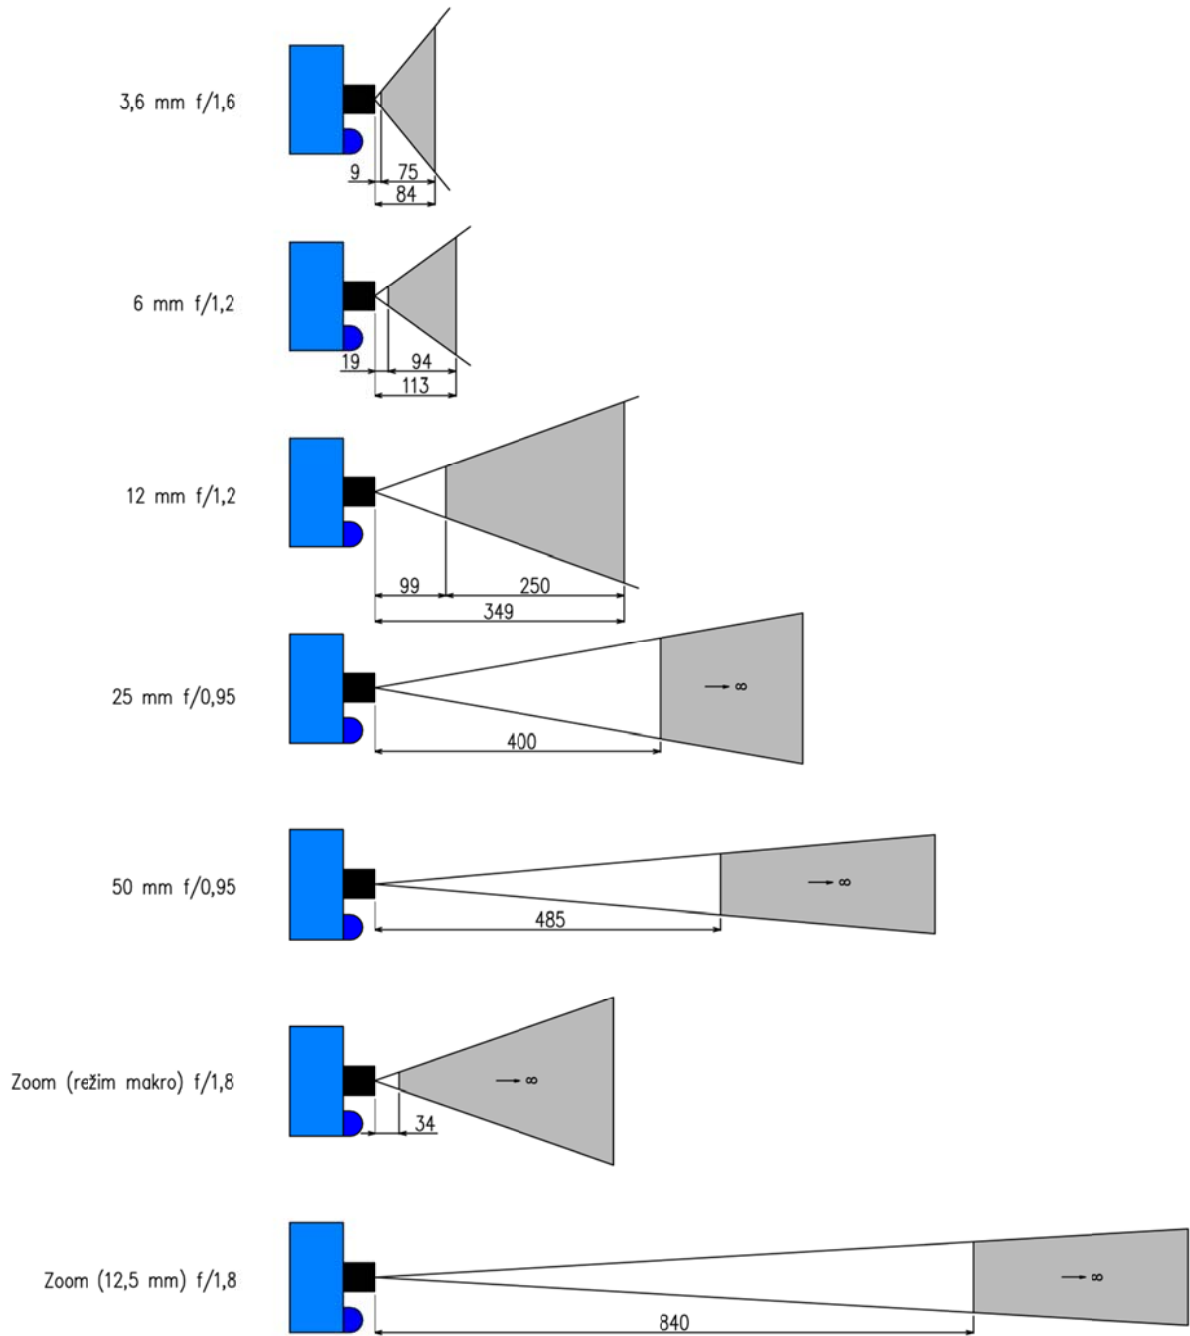

Hodnoty minimálních a maximálních zaostřovacích vzdáleností [mm] pro vybrané objektivy při vzájemném použití s vysokorychlostní kamerou TroubleShooter

Hodnoty minimálních a maximálních zaostřovacích vzdáleností [mm] pro vybrané objektivy při vzájemném použití s vysokorychlostní kamerou TroubleShooter a mezikroužkem délky 15 mm