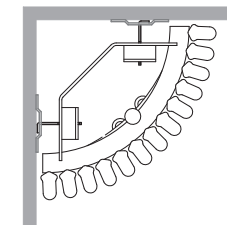

### OBSAH:

Profil společnosti	str. 3
Podlahové konvektory	str. 4-5
Nadpodlažní konvektory	str. 6-7
Designová tělesa	str. 8-9
Designová tělesa	str. 10-11

Ať se rozhodnete pro atraktivní polosloup Style nebo mimořádné rohové řešení Smart, jedno je jisté: designové otopné těleso bude přitahovat pohledy a stane se centrem nejen Vašeho zájmu. Výrazný design a kvalitní technologie se spojily v exkluzivních stylových prvcích a navozují tak pocit komfortního pohodlí. Jedno ale mají všechna tělesa společné – vysoký podíl zdravého vyzařovaného tepla naplní každý prostor zvláštní pohodou, a tak se z domu stane domov.

- **Výška H** 1 800 mm  
2 000 mm  
2 200 mm
- **Šířka B** od 276 do 351 mm

STYLE

SMART

harmonie pohodlí a tvarů

[www.bokigroup.cz](http://www.bokigroup.cz)

efektivní elegance

**BOKI**  
boki group

Vážený zákazníku,

- Výška H 140 mm / 240 mm / 280 mm
- Šířka B 140 mm / 190 mm / 240 mm
- Délka L od 700 do 3 000 mm