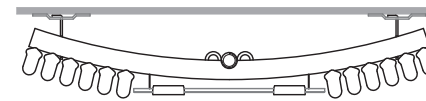

- Výška H 1 800 mm  
2 000 mm  
2 200 mm
- Šířka B od 276 do 875 mm

IMAGE

MAGIC

TREND

efektivní elegance