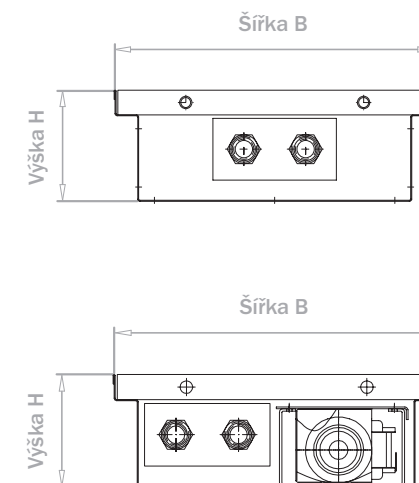

efektivní elegance

podlahové konvektory

Nároky na komfort v místech, kde žijeme a pracujeme, rostou. Především tehdy, když více komfortu znamená také větší hospodárnost. Například podlahové konvektory nabízejí vysoký tepelný komfort a zároveň optimalizují úspory energie. Nízký obsah vody zajišťuje rychlé ohřátí vzduchu v místnosti, a tak je možné rychle reagovat na kolísání venkovních teplot. Jsou ideální pro prostory s často se střídajícími klimatickými podmínkami – v objektu i v obytném prostoru. Teplo na míru tak umožňuje snadné úspory energie jako nikdy předtím.

- Výška H 90 mm / 110 mm / 140 mm
- Šířka B 180 mm / 260 mm / 290 mm / 340 mm / 420 mm
- Délka L od 1 000 do 3 000 mm