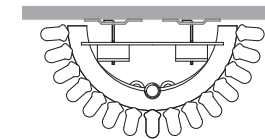

- **Výška H** 1 800 mm  
2 000 mm  
2 200 mm
- **Šířka B** od 276 do 351 mm

STYLE

SMART

harmonie pohodlí a tvarů

[www.bokigroup.cz](http://www.bokigroup.cz)

efektivní elegance

**BOKI**  
boki group

Vážený zákazníku,

- Výška H 140 mm / 240 mm / 280 mm
- Šířka B 140 mm / 190 mm / 240 mm
- Délka L od 700 do 3 000 mm