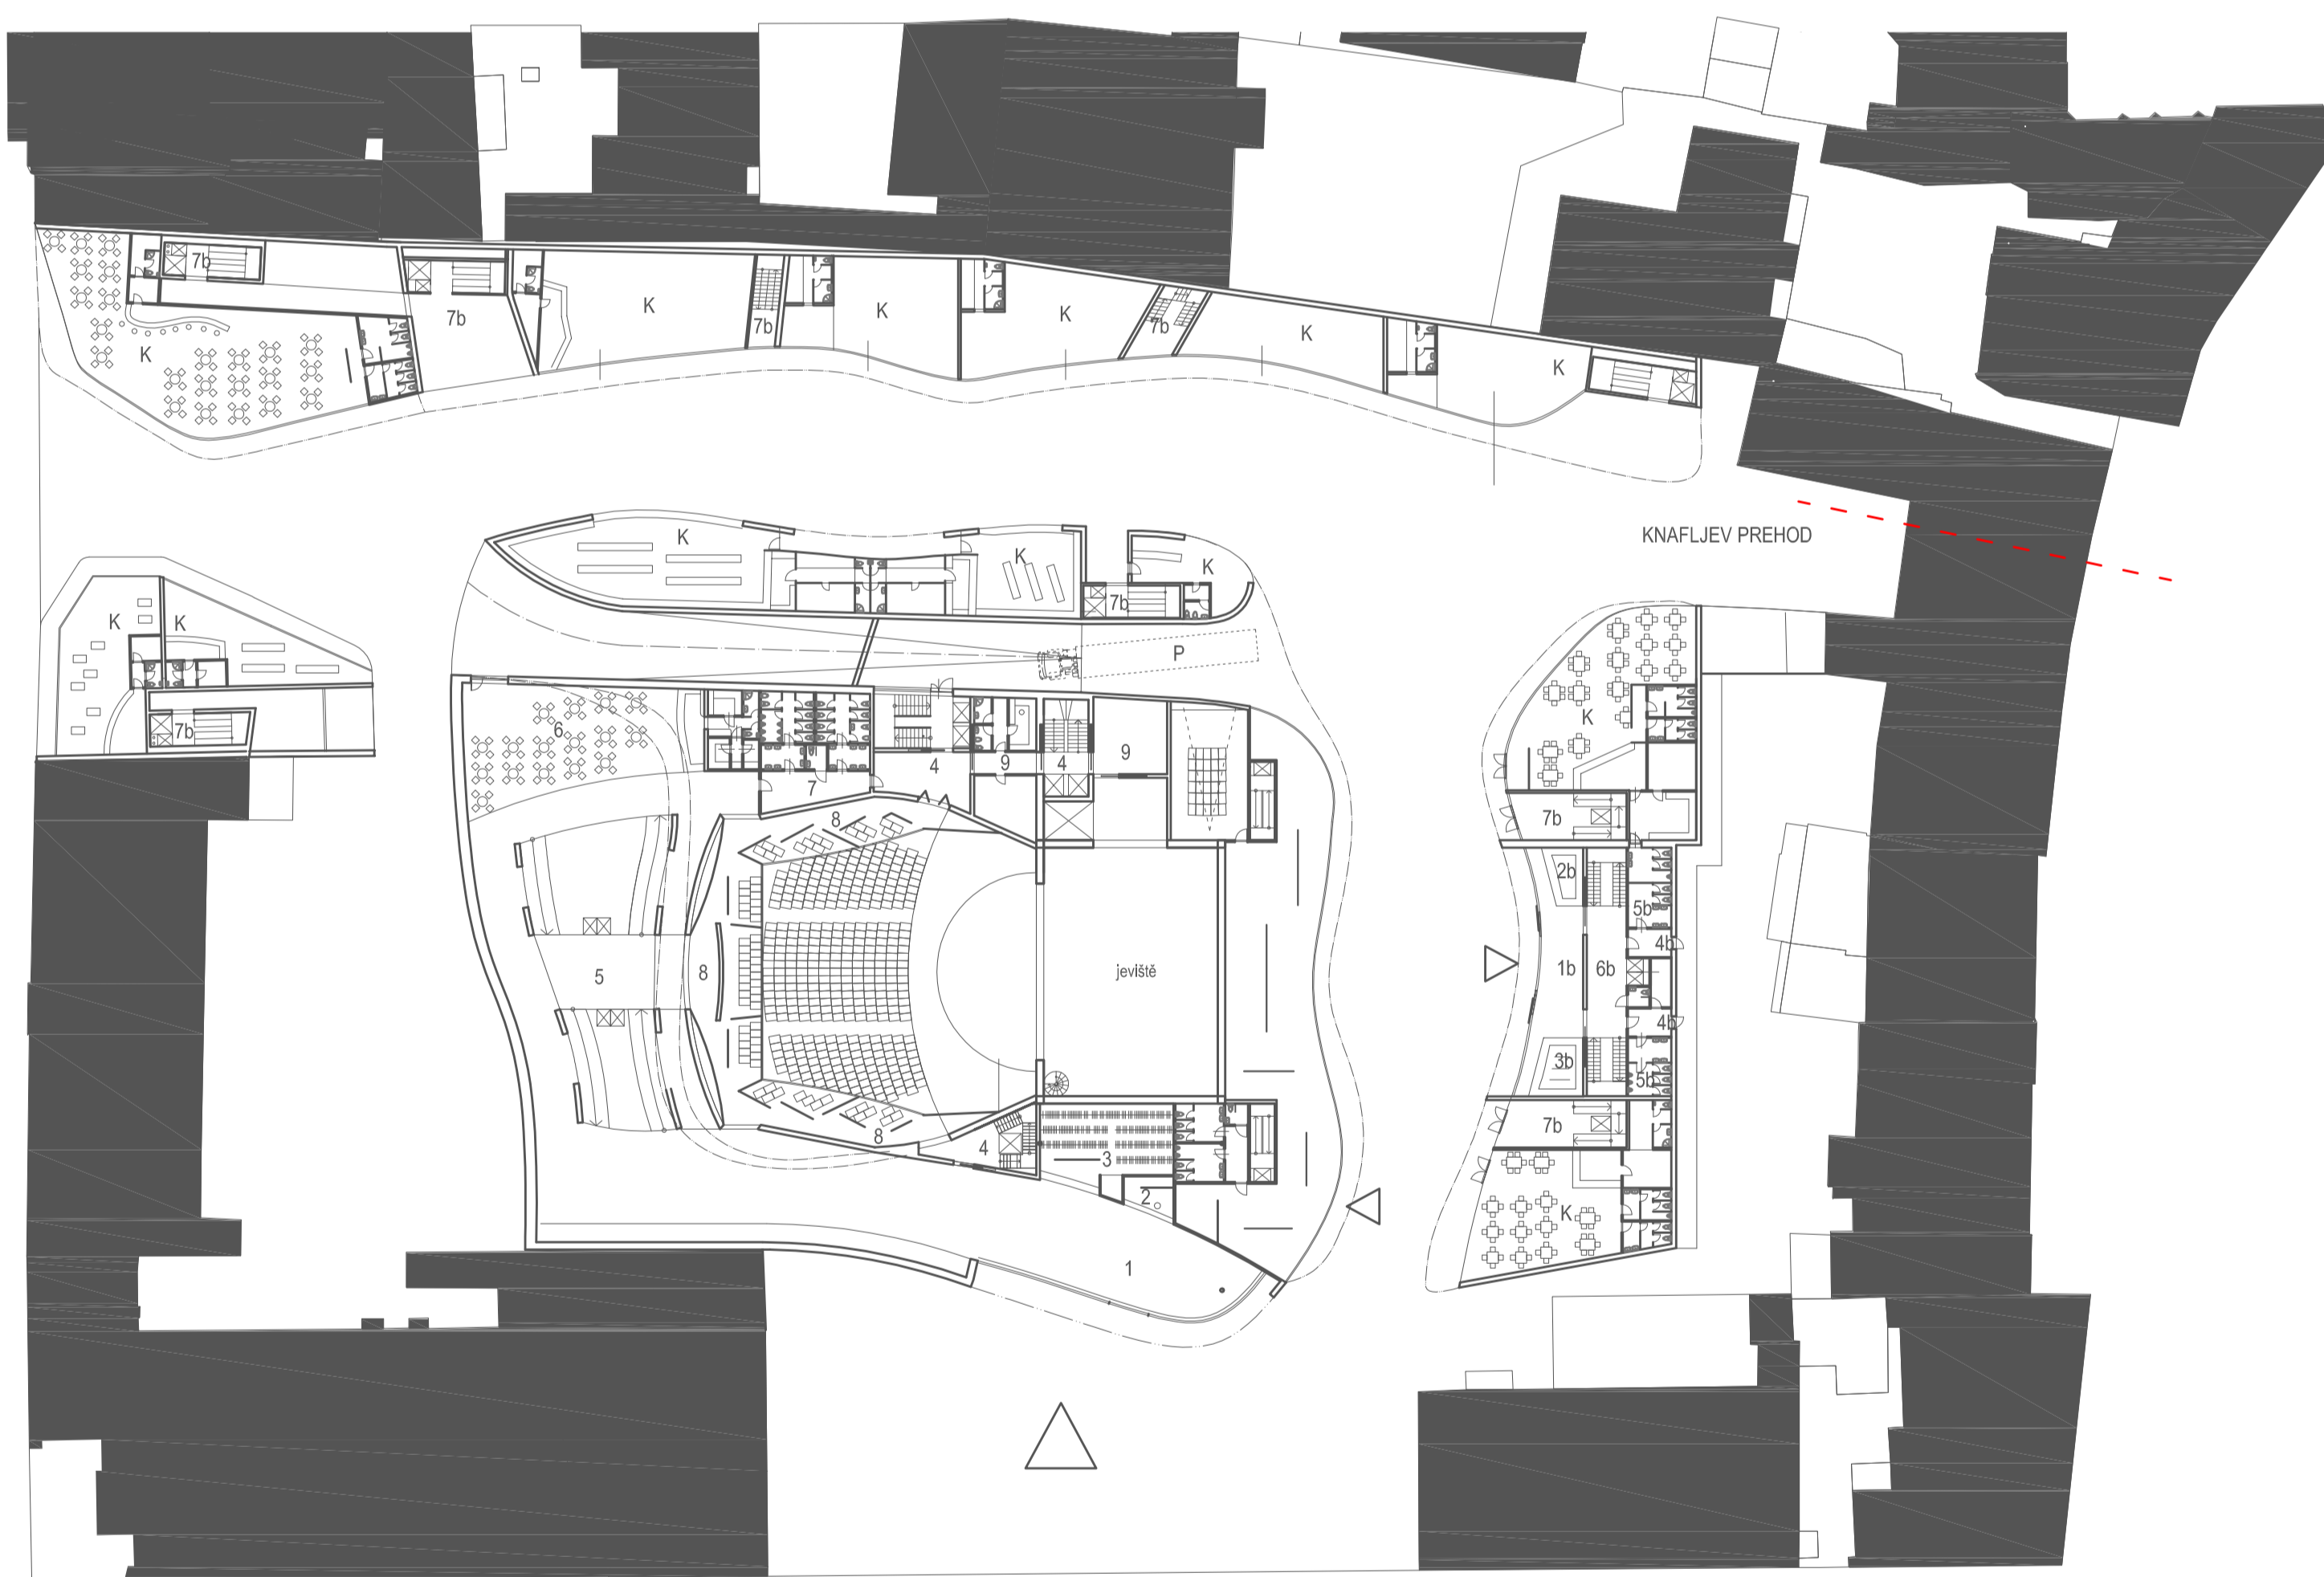

1.NP - Vstupní podlaží

0 10m 20m 30m 40m 50m