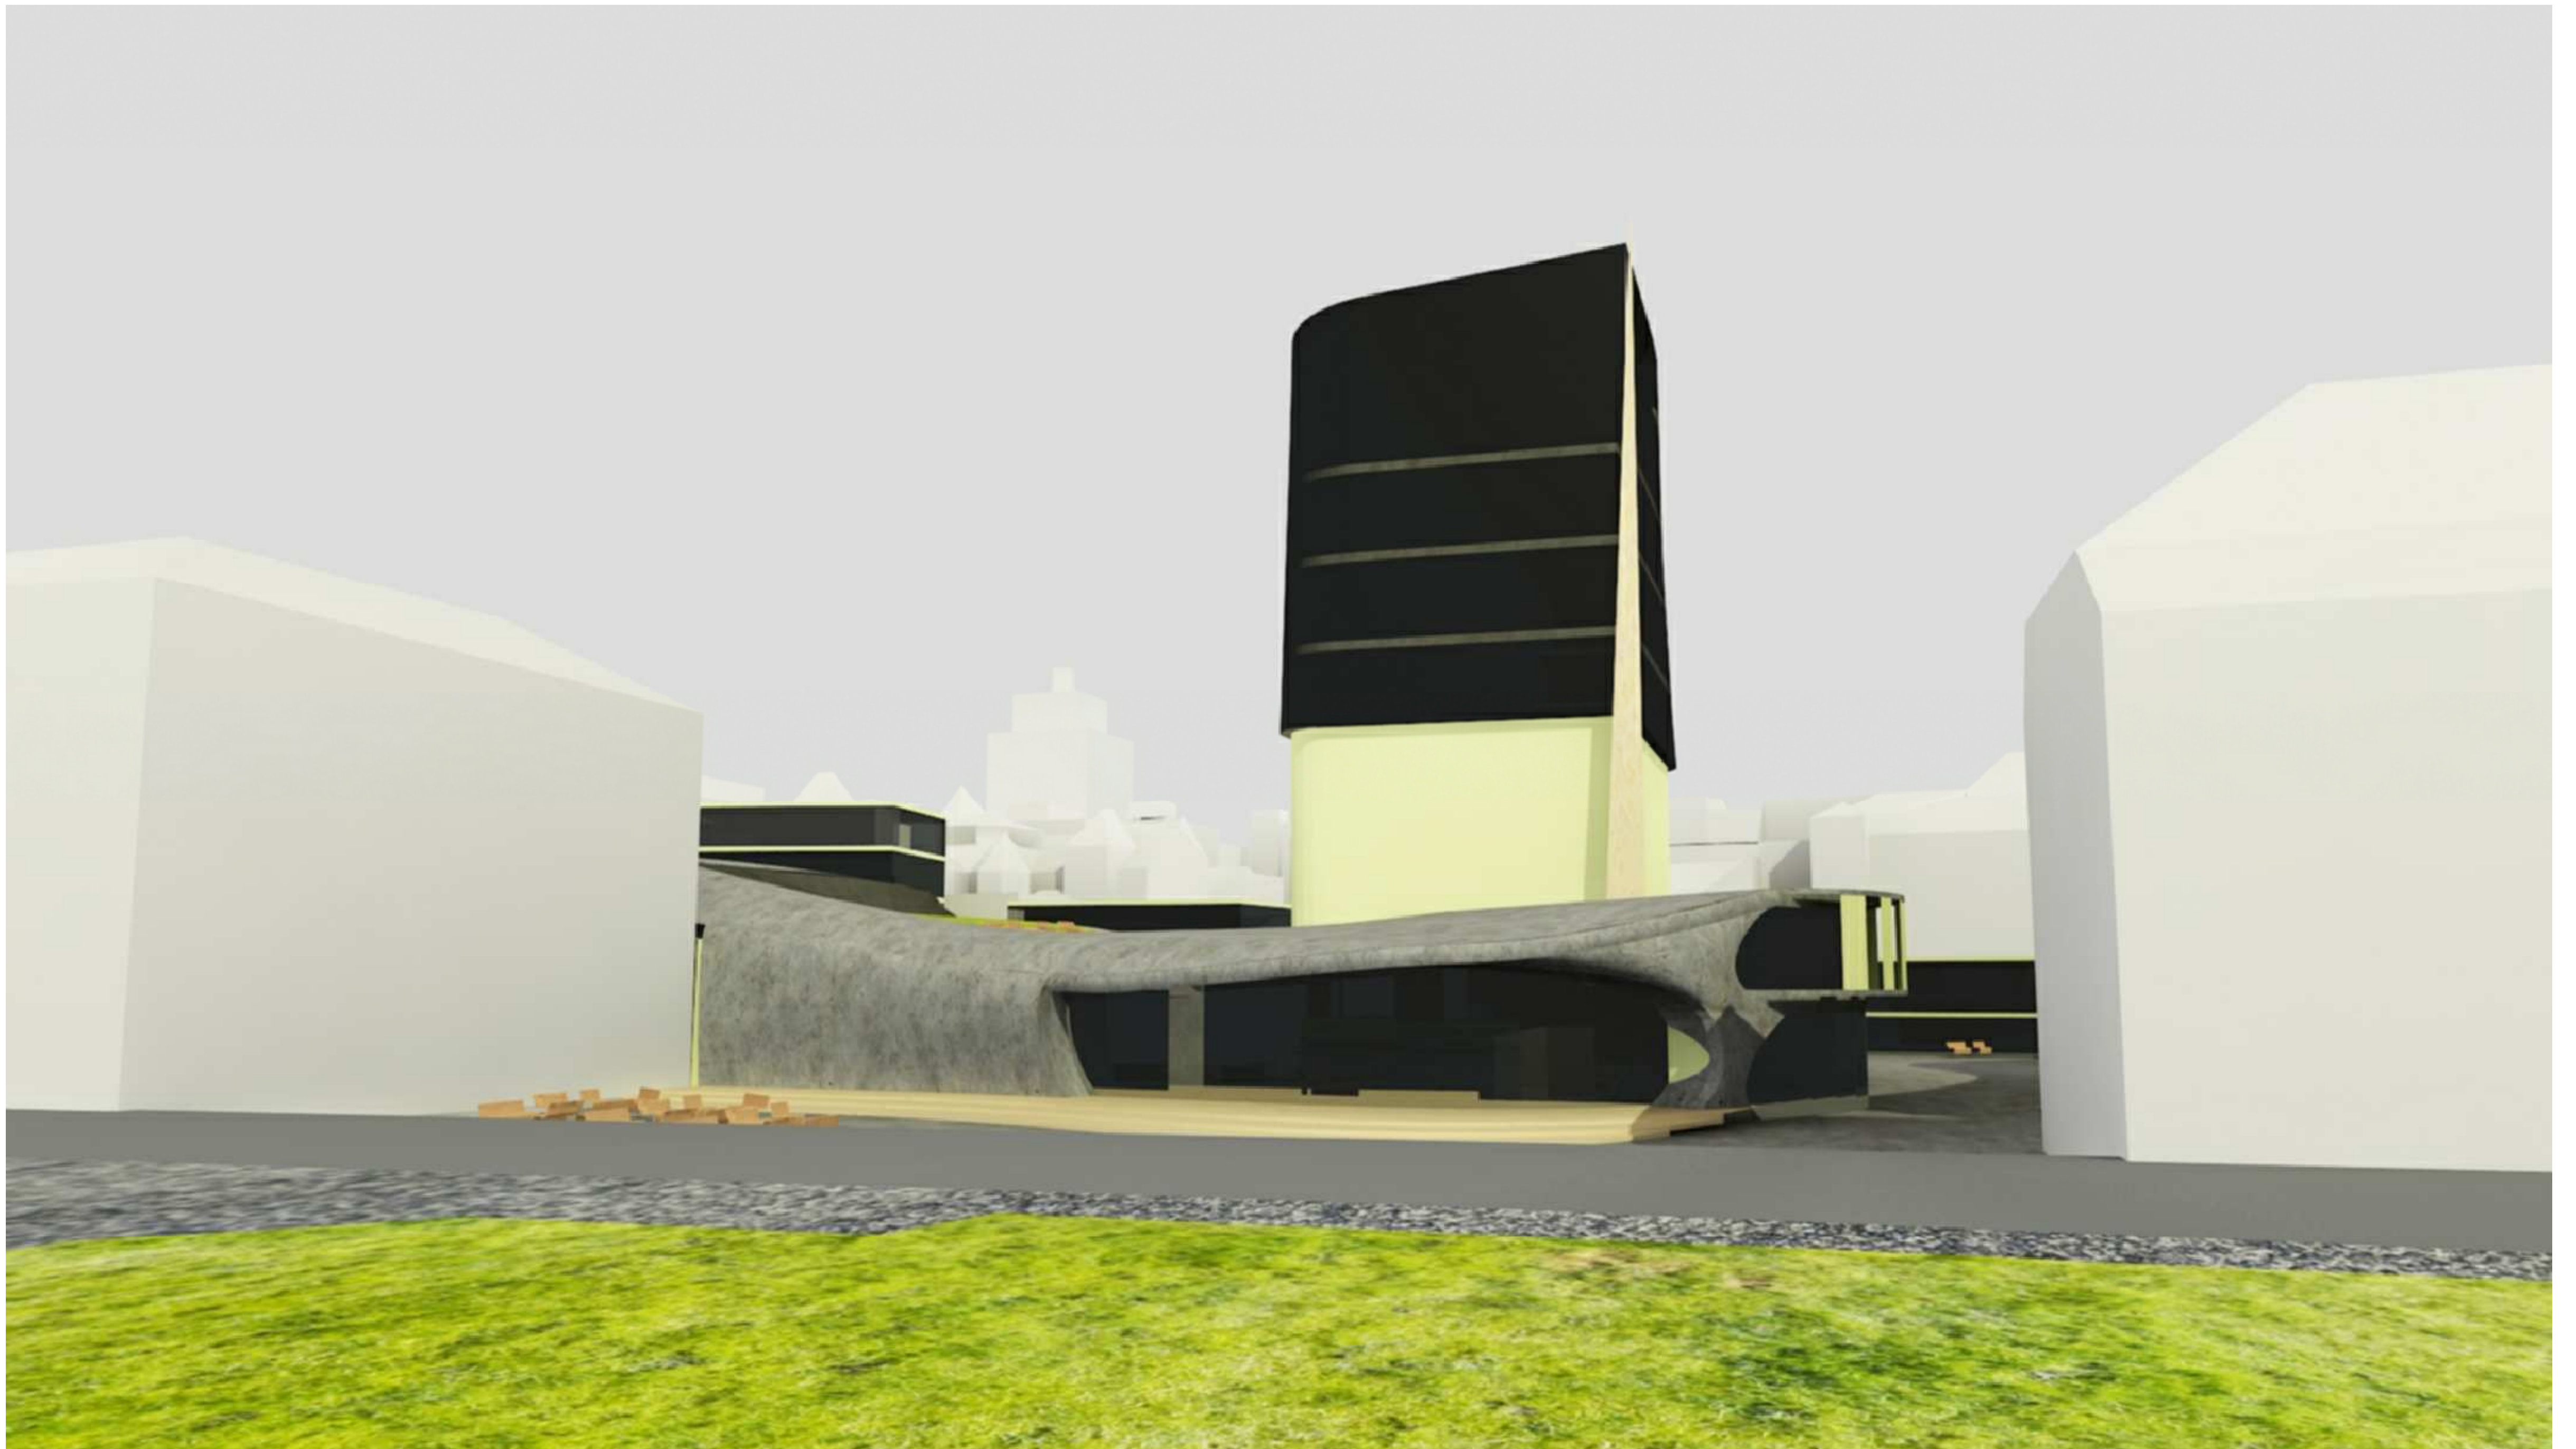

SLOVINSKÉ NÁRODNÍ DIVADLO V LUBLANI

1.NP - Vstupní podlaží